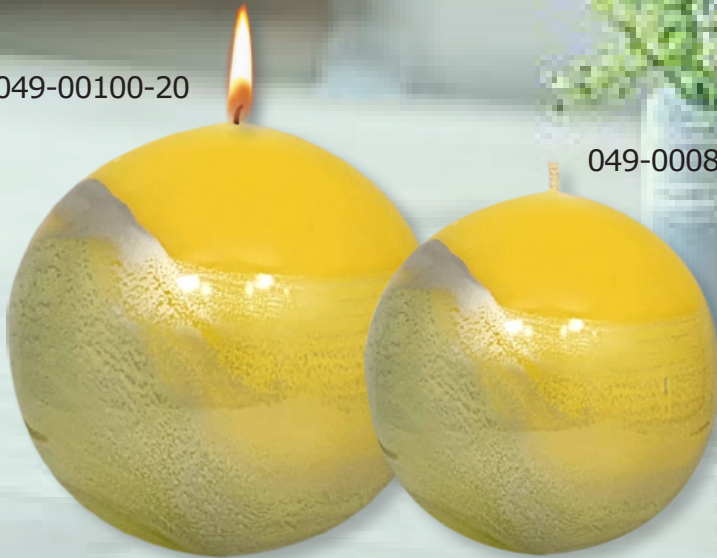

FLÜGEL

Kerzenmanufaktur seit 1792

Designkerzen & Accessoires
Frühjahr/Sommer 2024

Lotus

049-00100-20

049-00080-20

049-13090-20

049-18090-20