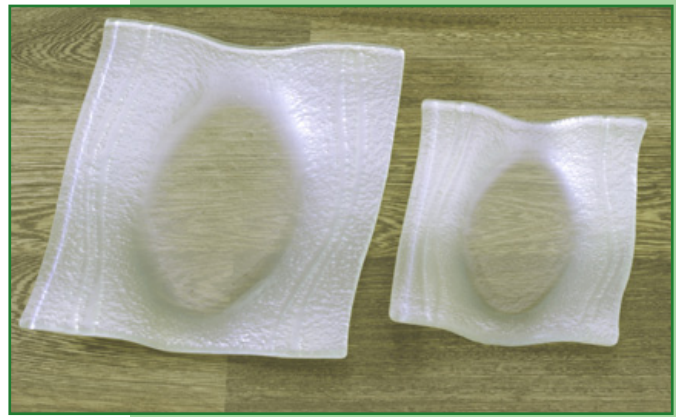

Farbnummer 28

Farbnummer 80

Rondo, handgearbeitet

- 9430-10-6 12 cm Ø
- 9431-10-4 15 cm Ø
- 9432-10-4 20 cm Ø

Mondo, handgearbeitet

- 9388-10-6 14 x 11 cm
- 9389-10-4 19,5 x 15 cm

Mango-Holz ein ökologisch nachhaltiger Rohstoff