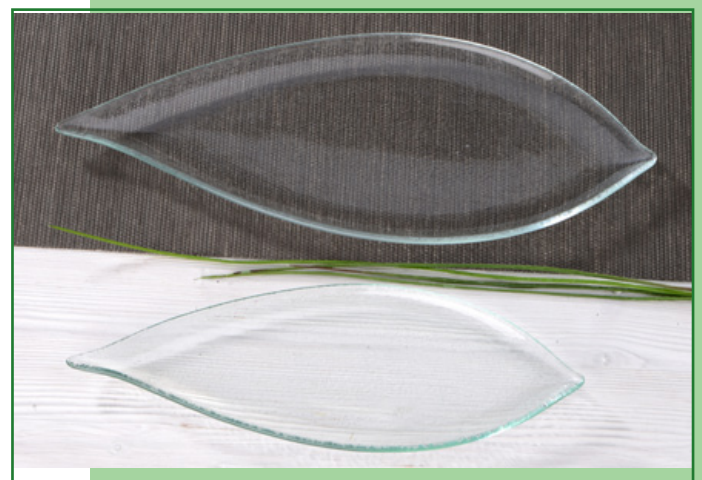

Mangoholz-Teller

- 4509 30 cm Ø
- 4636 20 cm Ø

Foglio, handgearbeitet

- 9433-10-4 27 cm
- 9434-10-4 35 cm

Rondo, handgearbeitet

- 9430-00-6 12 cm Ø
- 9431-00-4 15 cm Ø
- 9432-00-4 20 cm Ø

Foglio, handgearbeitet