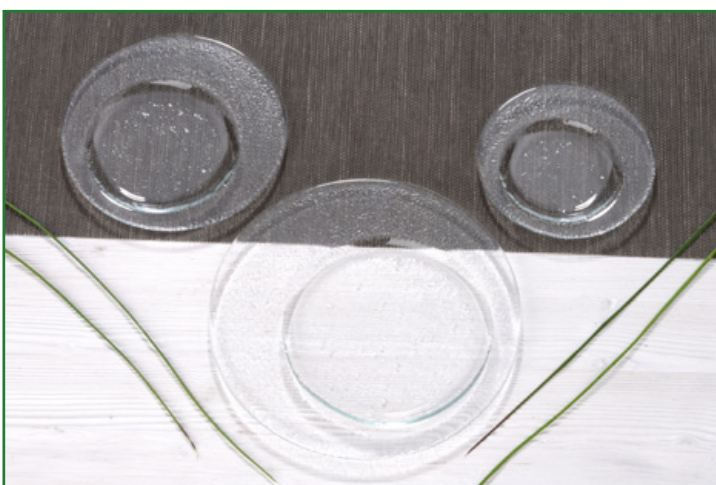

Rondo, handgearbeitet

- 9430-00-6 12 cm Ø
- 9431-00-4 15 cm Ø
- 9432-00-4 20 cm Ø