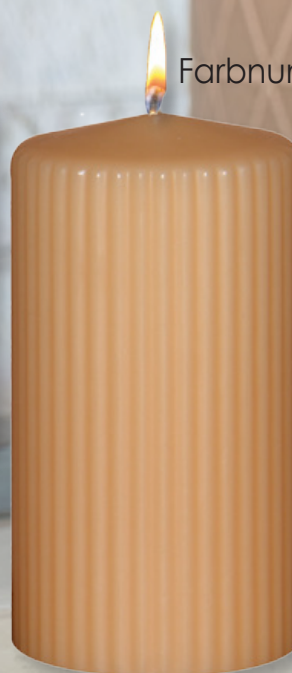

Farbnummer 28

Farbnummer 80

Rondo, handgearbeitet

- 9430-10-6 12 cm Ø
- 9431-10-4 15 cm Ø
- 9432-10-4 20 cm Ø

Mondo, handgearbeitet

- 9388-10-6 14 x 11 cm
- 9389-10-4 19,5 x 15 cm

Mango-Holz ein ökologisch nachhaltiger Rohstoff