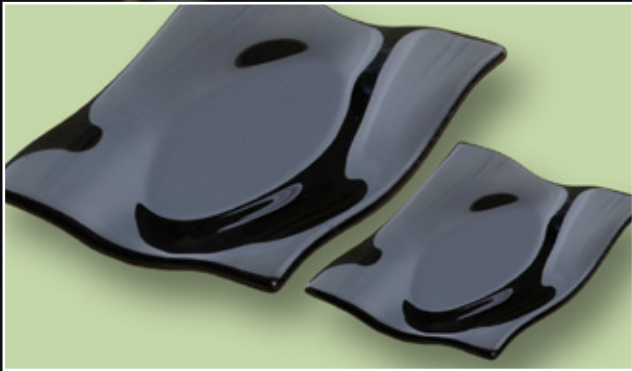

Tannen aus Metall, gold

4650-93	25 cm h
4651-93	30 cm h

Dekoteller, Aluminium gold

4669 23 x 23 cm

Mondo, handgearbeitet

9388-91 14 x 11 cm

9389-91 19,5 x 15 cm

Mondo, handgearbeitet