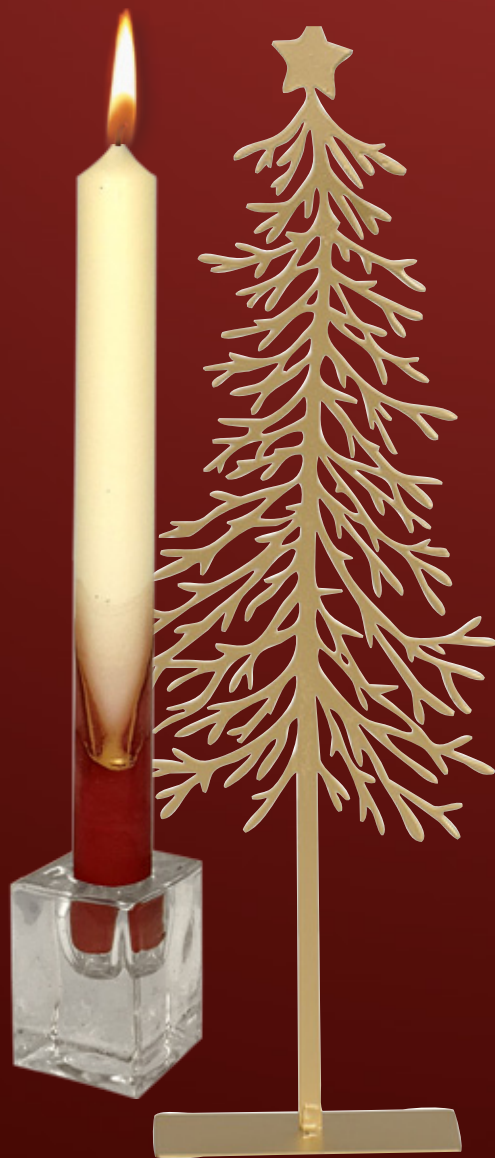

Tannen aus Metall, gold

- 4650-93 25 cm h
- 4651-93 30 cm h

Schieferplatte

- 9200 12 x 12 cm

Glasleuchter

- 1172 6/4 cm

Design LOTUS

Design ATLANTIS