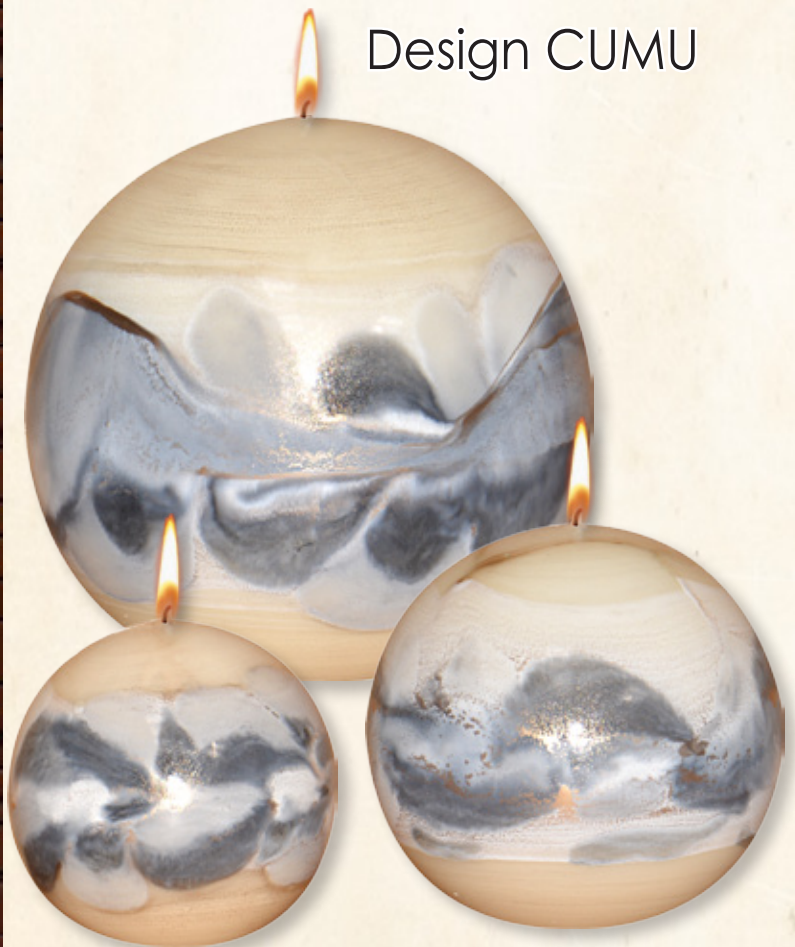

073-00120-12 Kugel 12 cm

Holzbaum, gerillt

4684 16 x 11 cm

Design CORBY

Design CUMU

Design SKYLINE

Artikel-Nummer Form Größe/Ø

Design Skyline