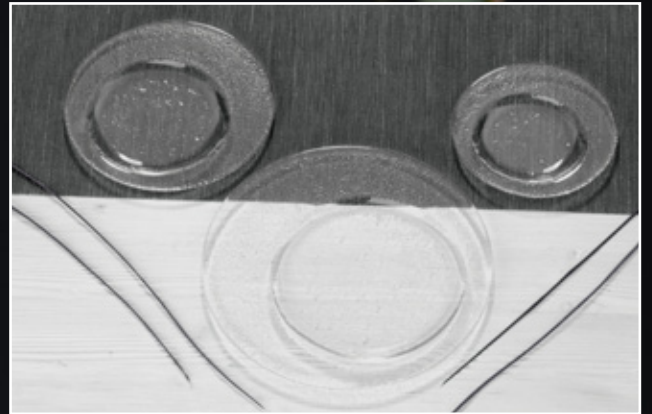

Rondo, handgearbeitet

9430-00	12 cm Ø
9431-00	15 cm Ø
9432-00	20 cm Ø